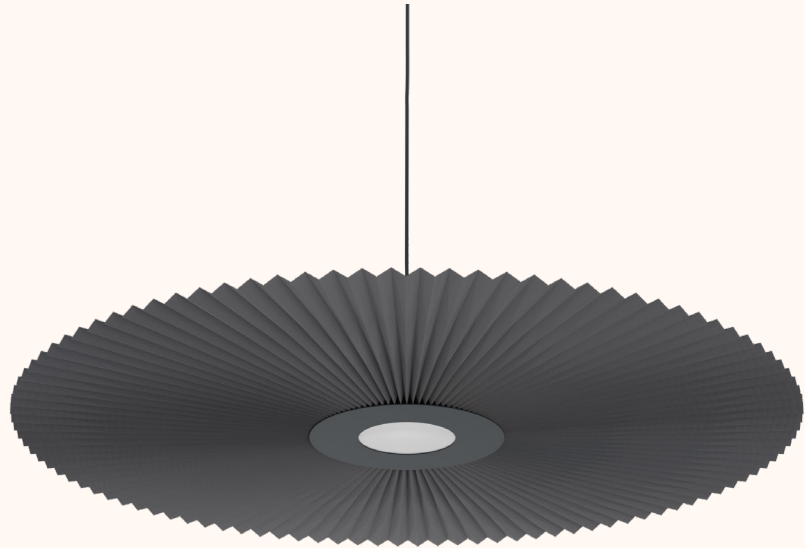

## Suspension L Pendant light L

## LES PLUS HIGHLIGHTS

- Nouvelle corolle rigide
- Dimmable
- Fabrication : France

- *New rigid corolla*
- *Dimmable*
- *Made in France*

## SOURCE LUMINEUSE LIGHT SOURCE

Fournie Included	Oui Yes	Classe énergie Energy class	G
Remplaçable Replaceable	Oui Yes	Puissance Power	8,6 W
Type Type	Panneau LED LED panel	Lumens Lumens	985
Durée de vie Lifespan	54000 h	Kelvins Kelvins	2700