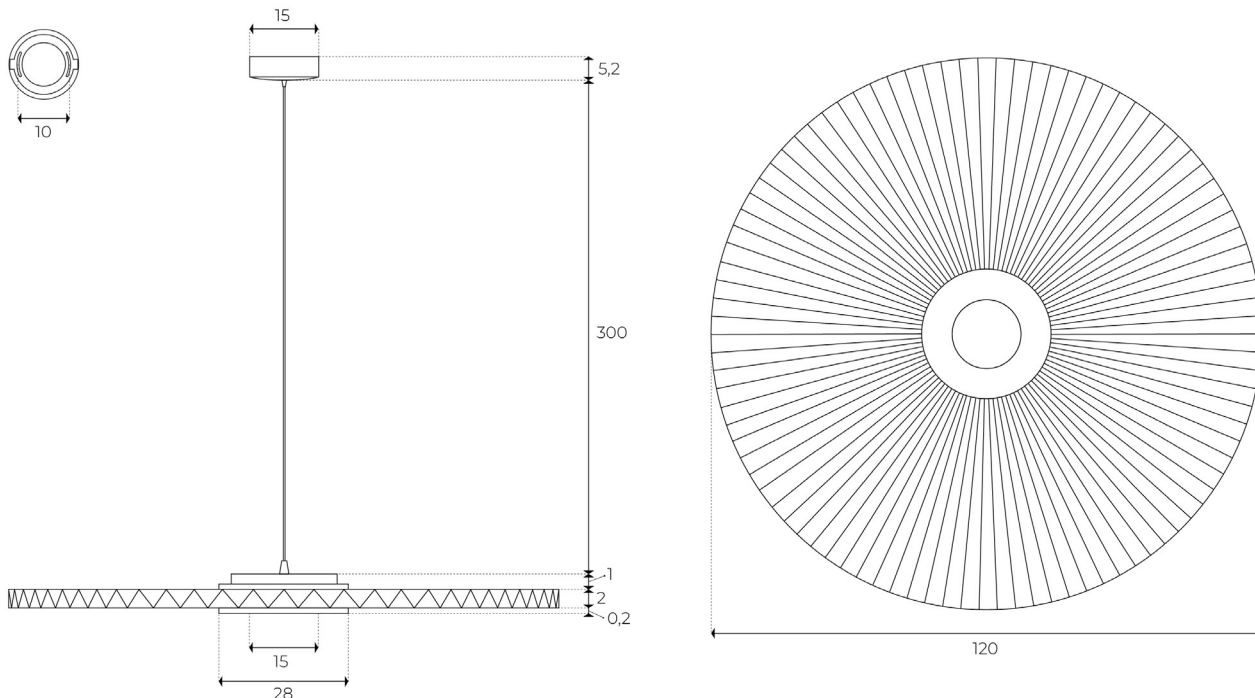

Une question ? Contactez-nous grâce au formulaire dédié sur notre site !
Have a question? Please contact us using the dedicated form on our website!

www.hartodesign.com

COULEURS
COLOURS

Blanc
RAL 9016
White
RAL9016

Ref. 12010723364

Sable doré
RAL 1015
Golden sand
RAL 1015

Ref. 12010723365

Gris ardoise
RAL 7016
Slate grey
RAL 7016

Ref. 12010723366

MATÉRIAUX
MATERIALS

Corolle Skirt	Textile contrecollé sur PET : 1 face 100% polyester 1 face 100% coton Fabric laminated on PET: 1 side 100% polyester 1 side 100% cotton
Structure Structure	Métal laqué Lacquered metal

MONTAGE
ASSEMBLY

À assembler, livré avec un fil électrique (interrupteur et fiche), notice de montage et de branchement.

Ready to assemble, supplied with an electric wire (switch and plug), assembly and connection instructions.

USAGE
USE

Conçu pour un usage en intérieur, dans un espace non humide.

Designed for indoor use, in a non-humid space.

CONSEILS D'ENTRETIEN
CARE INSTRUCTIONS

Au quotidien : nettoyer avec un chiffon doux.

Pour éliminer la poussière : aspirer délicatement avec une aspiration faible.

On a daily basis: clean with a soft damp cloth.

To remove dust: vacuum carefully with low suction.