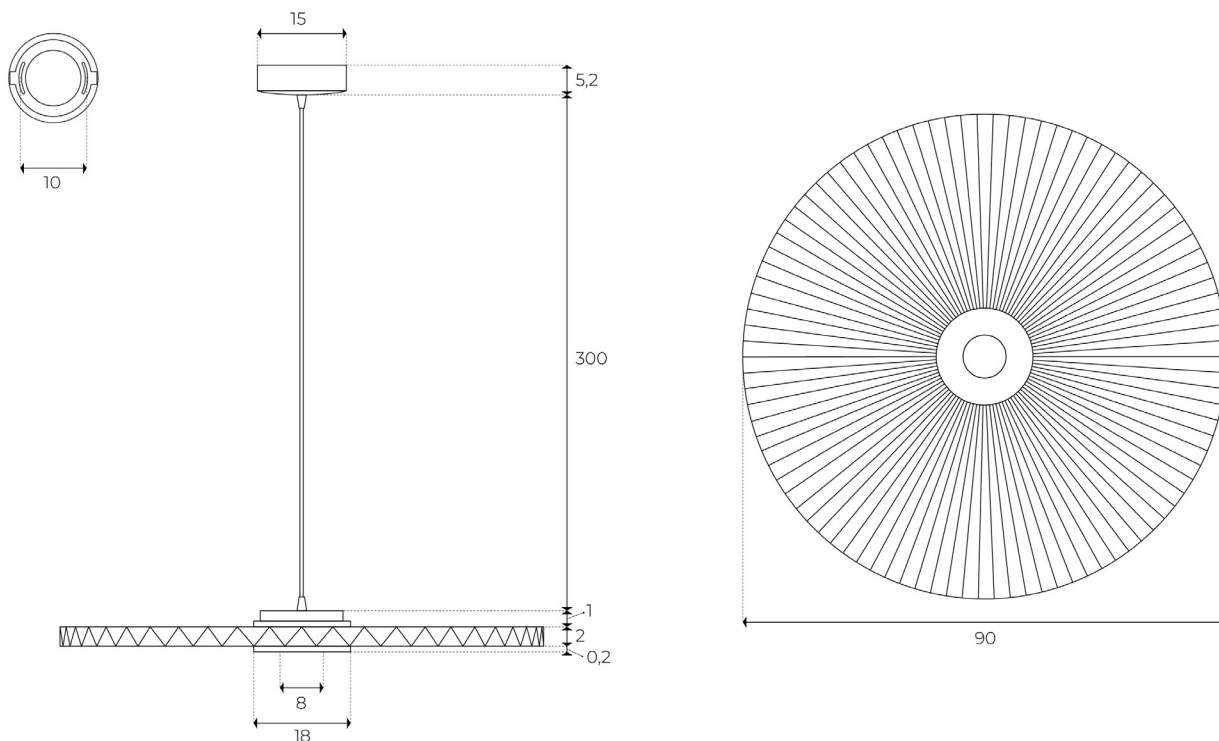

Une question ? Contactez-nous grâce au formulaire dédié sur notre site !
Have a question? Please contact us using the dedicated form on our website!

www.hartodesign.com

COULEURS
COLOURS

Blanc
RAL 9016

White
RAL9016

Ref. 12010723361

Sable doré
RAL 1015

Golden sand
RAL 1015

Ref. 12010723362

Gris ardoise
RAL 7016

Slate grey
RAL 7016

Ref. 12010723363

MATÉRIAUX
MATERIALS

Corolle Skirt	Textile contrecollé sur PET : 1 face 100% polyester 1 face 100% coton Fabric laminated on PET: 1 side 100% polyester 1 side 100% cotton
Structure Structure	Métal laqué Lacquered metal

MONTAGE
ASSEMBLY

À assembler, livré avec un fil électrique (interrupteur et fiche), notice de montage et de branchement.

Ready to assemble, supplied with an electric wire (switch and plug), assembly and connection instructions.

USAGE
USE

Conçu pour un usage en intérieur, dans un espace non humide.

Designed for indoor use, in a non-humid space.

CONSEILS D'ENTRETIEN
CARE INSTRUCTIONS

Au quotidien : nettoyer avec un chiffon doux.

Pour éliminer la poussière : aspirer délicatement avec une aspiration faible.

On a daily basis: clean with a soft damp cloth.

To remove dust: vacuum carefully with low suction.