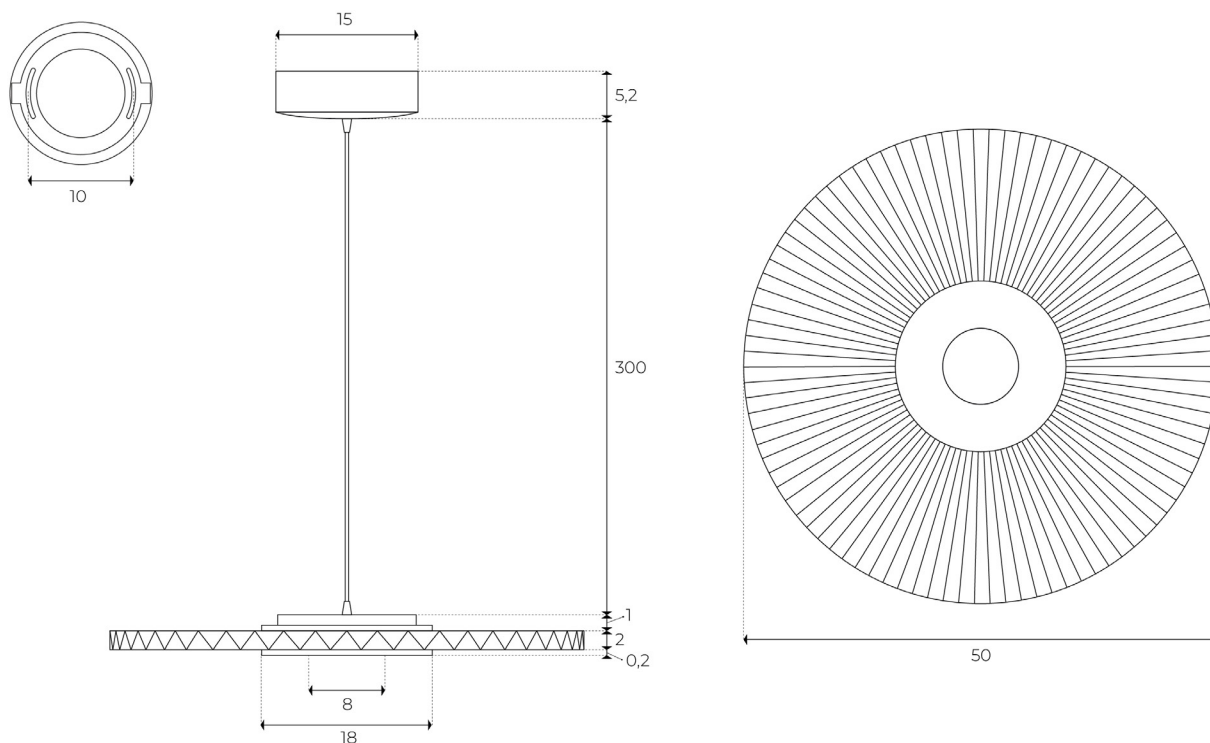

Une question ? Contactez-nous grâce au formulaire dédié sur notre site !
Have a question? Please contact us using the dedicated form on our website!

www.hartodesign.com

COULEURS COLOURS

Blanc
RAL 9016

*White
RAL9016*

Ref. 12010723358

Sable doré
RAL 1015

*Golden sand
RAL 1015*

Ref. 12010723359

Gris ardoise
RAL 7016

*Slate grey
RAL 7016*

Ref. 12010723360

MATÉRIAUX MATERIALS

Corolle Skirt	Textile contrecollé sur PET : 1 face 100% polyester 1 face 100% coton Fabric laminated on PET: 1 side 100% polyester 1 side 100% cotton
Structure Structure	Métal laqué Lacquered metal

MONTAGE ASSEMBLY

À assembler, livré avec un fil électrique (interrupteur et fiche), notice de montage et de branchement.

Ready to assemble, supplied with an electric wire (switch and plug), assembly and connection instructions.

USAGE USE

Conçu pour un usage en intérieur, dans un espace non humide.

Designed for indoor use, in a non-humid space.

CONSEILS D'ENTRETIEN CARE INSTRUCTIONS

Au quotidien : nettoyer avec un chiffon doux.

Pour éliminer la poussière : aspirer délicatement avec une aspiration faible.

On a daily basis: clean with a soft damp cloth.

To remove dust: vacuum carefully with low suction.